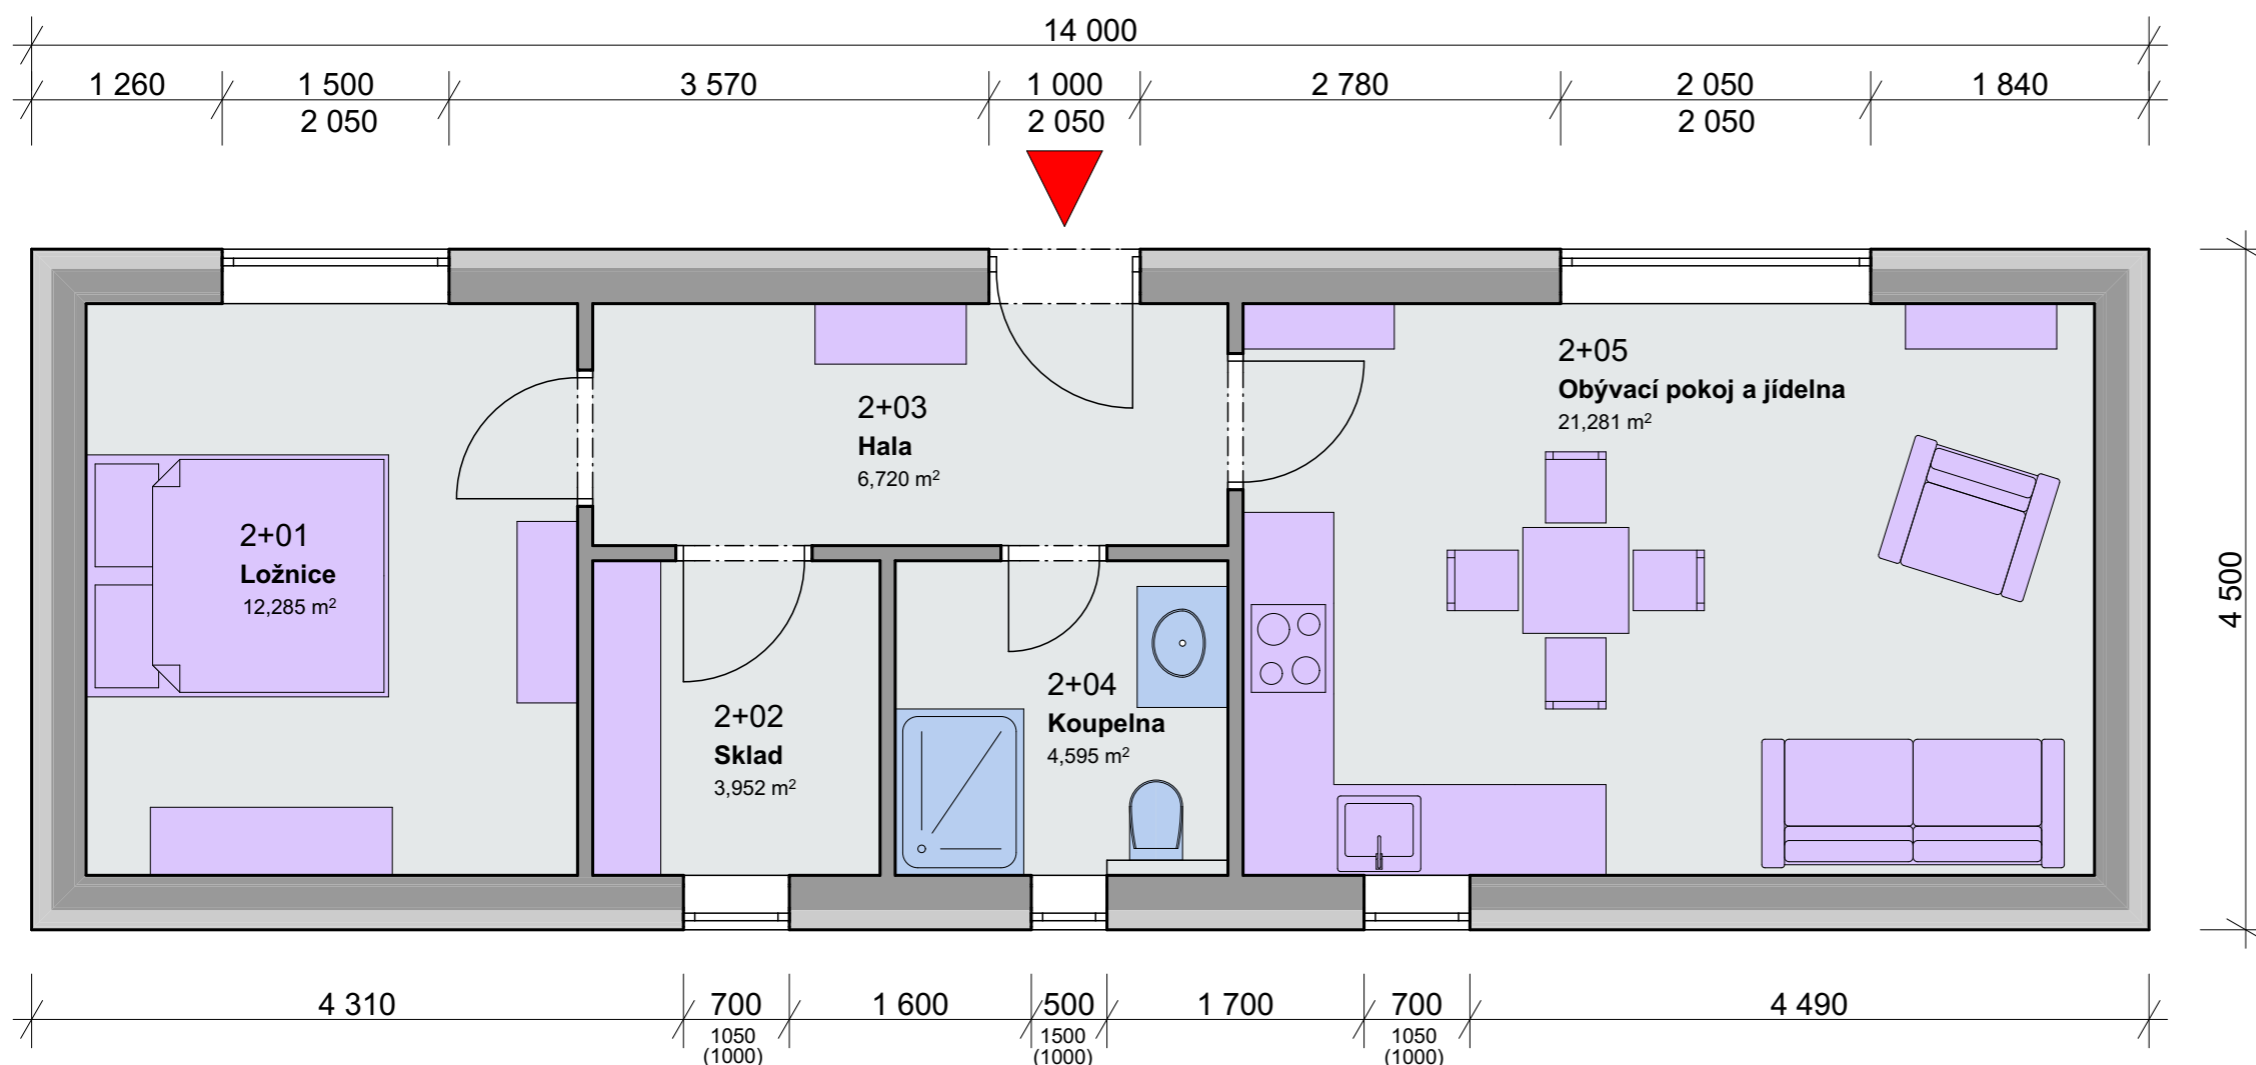

# TYPOVÝ DŮM 2KK+ MIRABILE

PŮDORYS 1.NP, M 1:50

Tabulka místností - 1.NP

Č.	Název místnosti	Plocha (m <sup>2</sup> )
2+01	Ložnice	12,29
2+02	Sklad	3,95
2+03	Hala	6,72
2+04	Koupelna	4,59
2+05	Obývací pokoj a jídelna	21,28

Celková podlahová plocha = 48,83 m<sup>2</sup>

Zastavěná plocha = 63,00 m<sup>2</sup>

Vypracoval: Petr Daniel Varaus