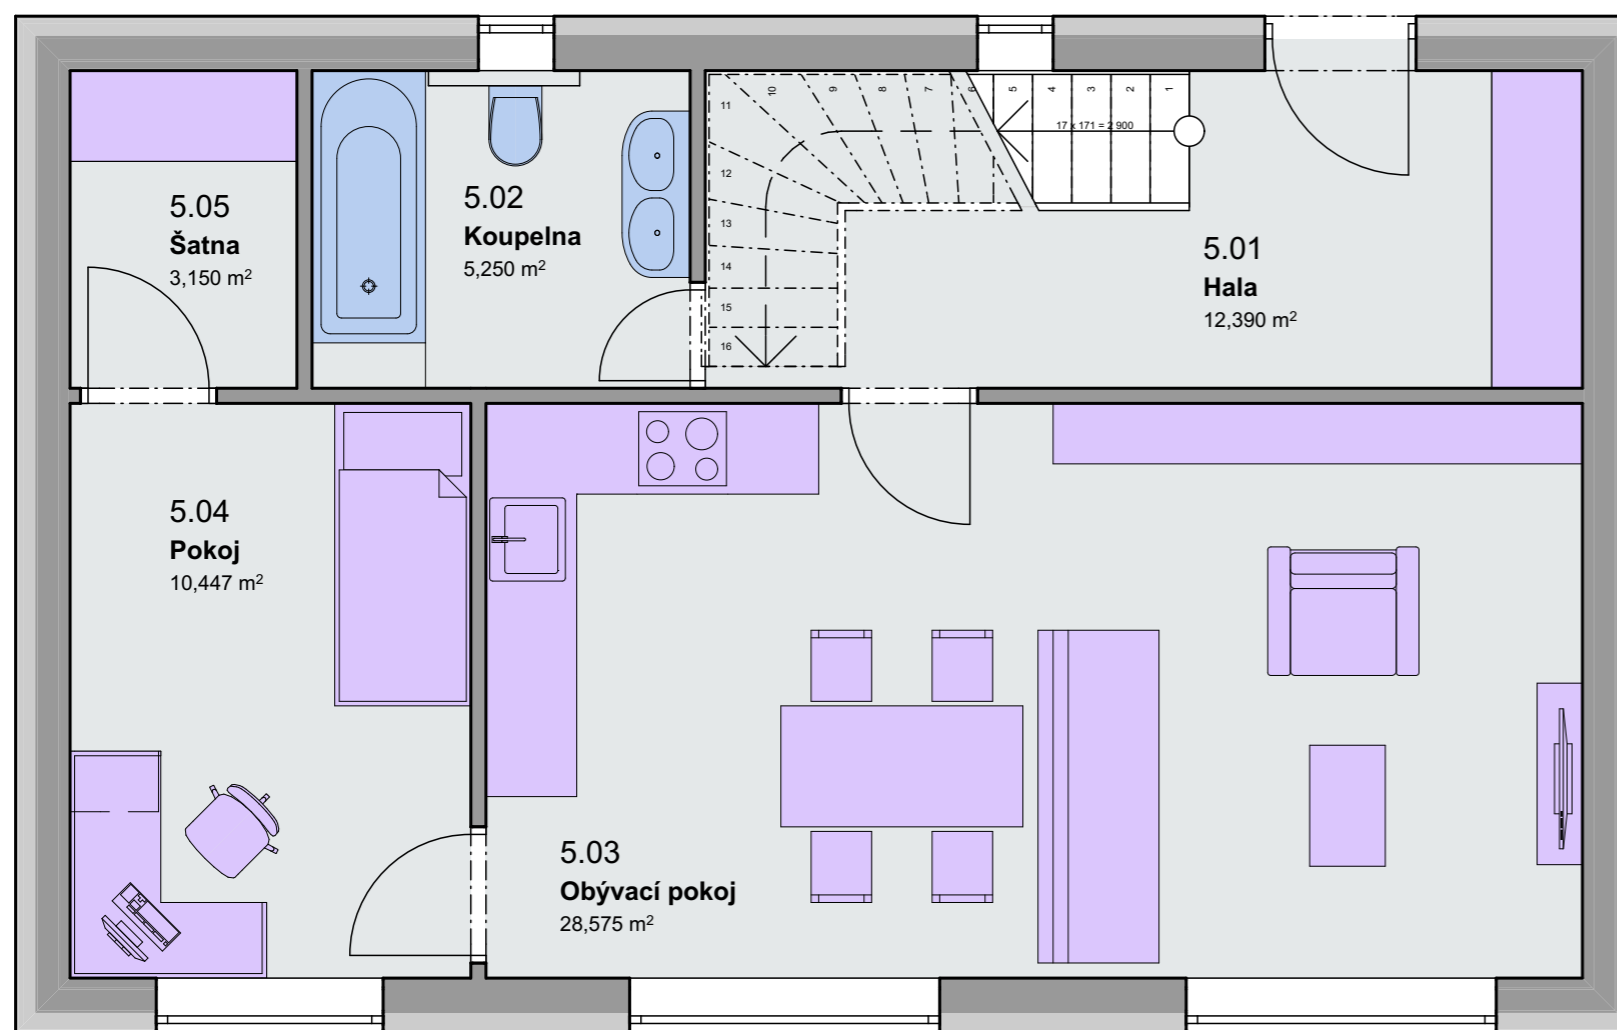

TYPOVÝ DŮM 4KK / 5KK MIRABILE

PŮDORYS 1.NP, M 1:50

Tabulka místností - 1.NP		
Č.	Název místnosti	Plocha (m ²)
5.01	Hala	12,39
5.02	Koupelna	5,25
5.03	Obývací pokoj	28,57
5.04	Pokoj	10,45
5.05	Šatna	3,15

Celková podlahová plocha = 118,12 m²

Zastavěná plocha = 72,04 m²

Vypracoval: Petr Daniel Varaus