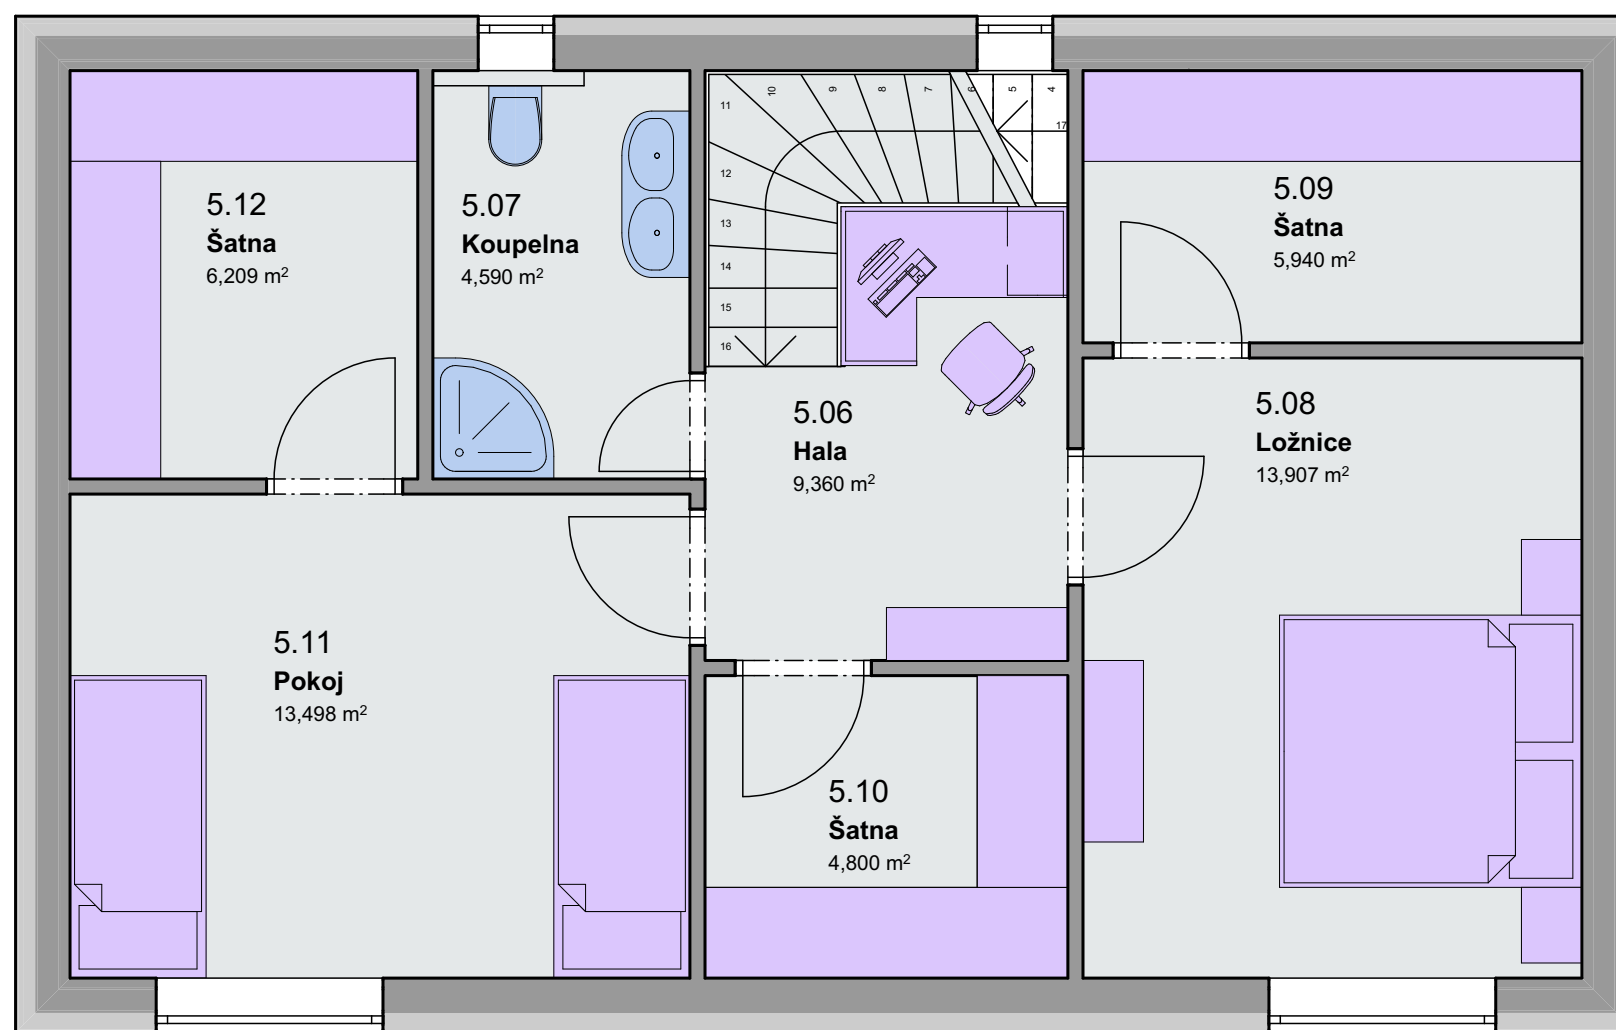

# TYPOVÝ DŮM 4KK / 5KK MIRABILE

PŮDORYS 2.NP, M 1:50

Tabulka místností 2.NP		
Č.	Název místnosti	Plocha (m2)
5.06	Hala	9,36
5.07	Koupelna	4,59
5.08	Ložnice	13,91
5.09	Šatna	5,94
5.10	Šatna	4,80
5.11	Pokoj	13,50
5.12	Šatna	6,21

Celková podlahová plocha = 118,12 m2

Zastavěná plocha = 72,04 m2

Vypracoval: Petr Daniel Varaus