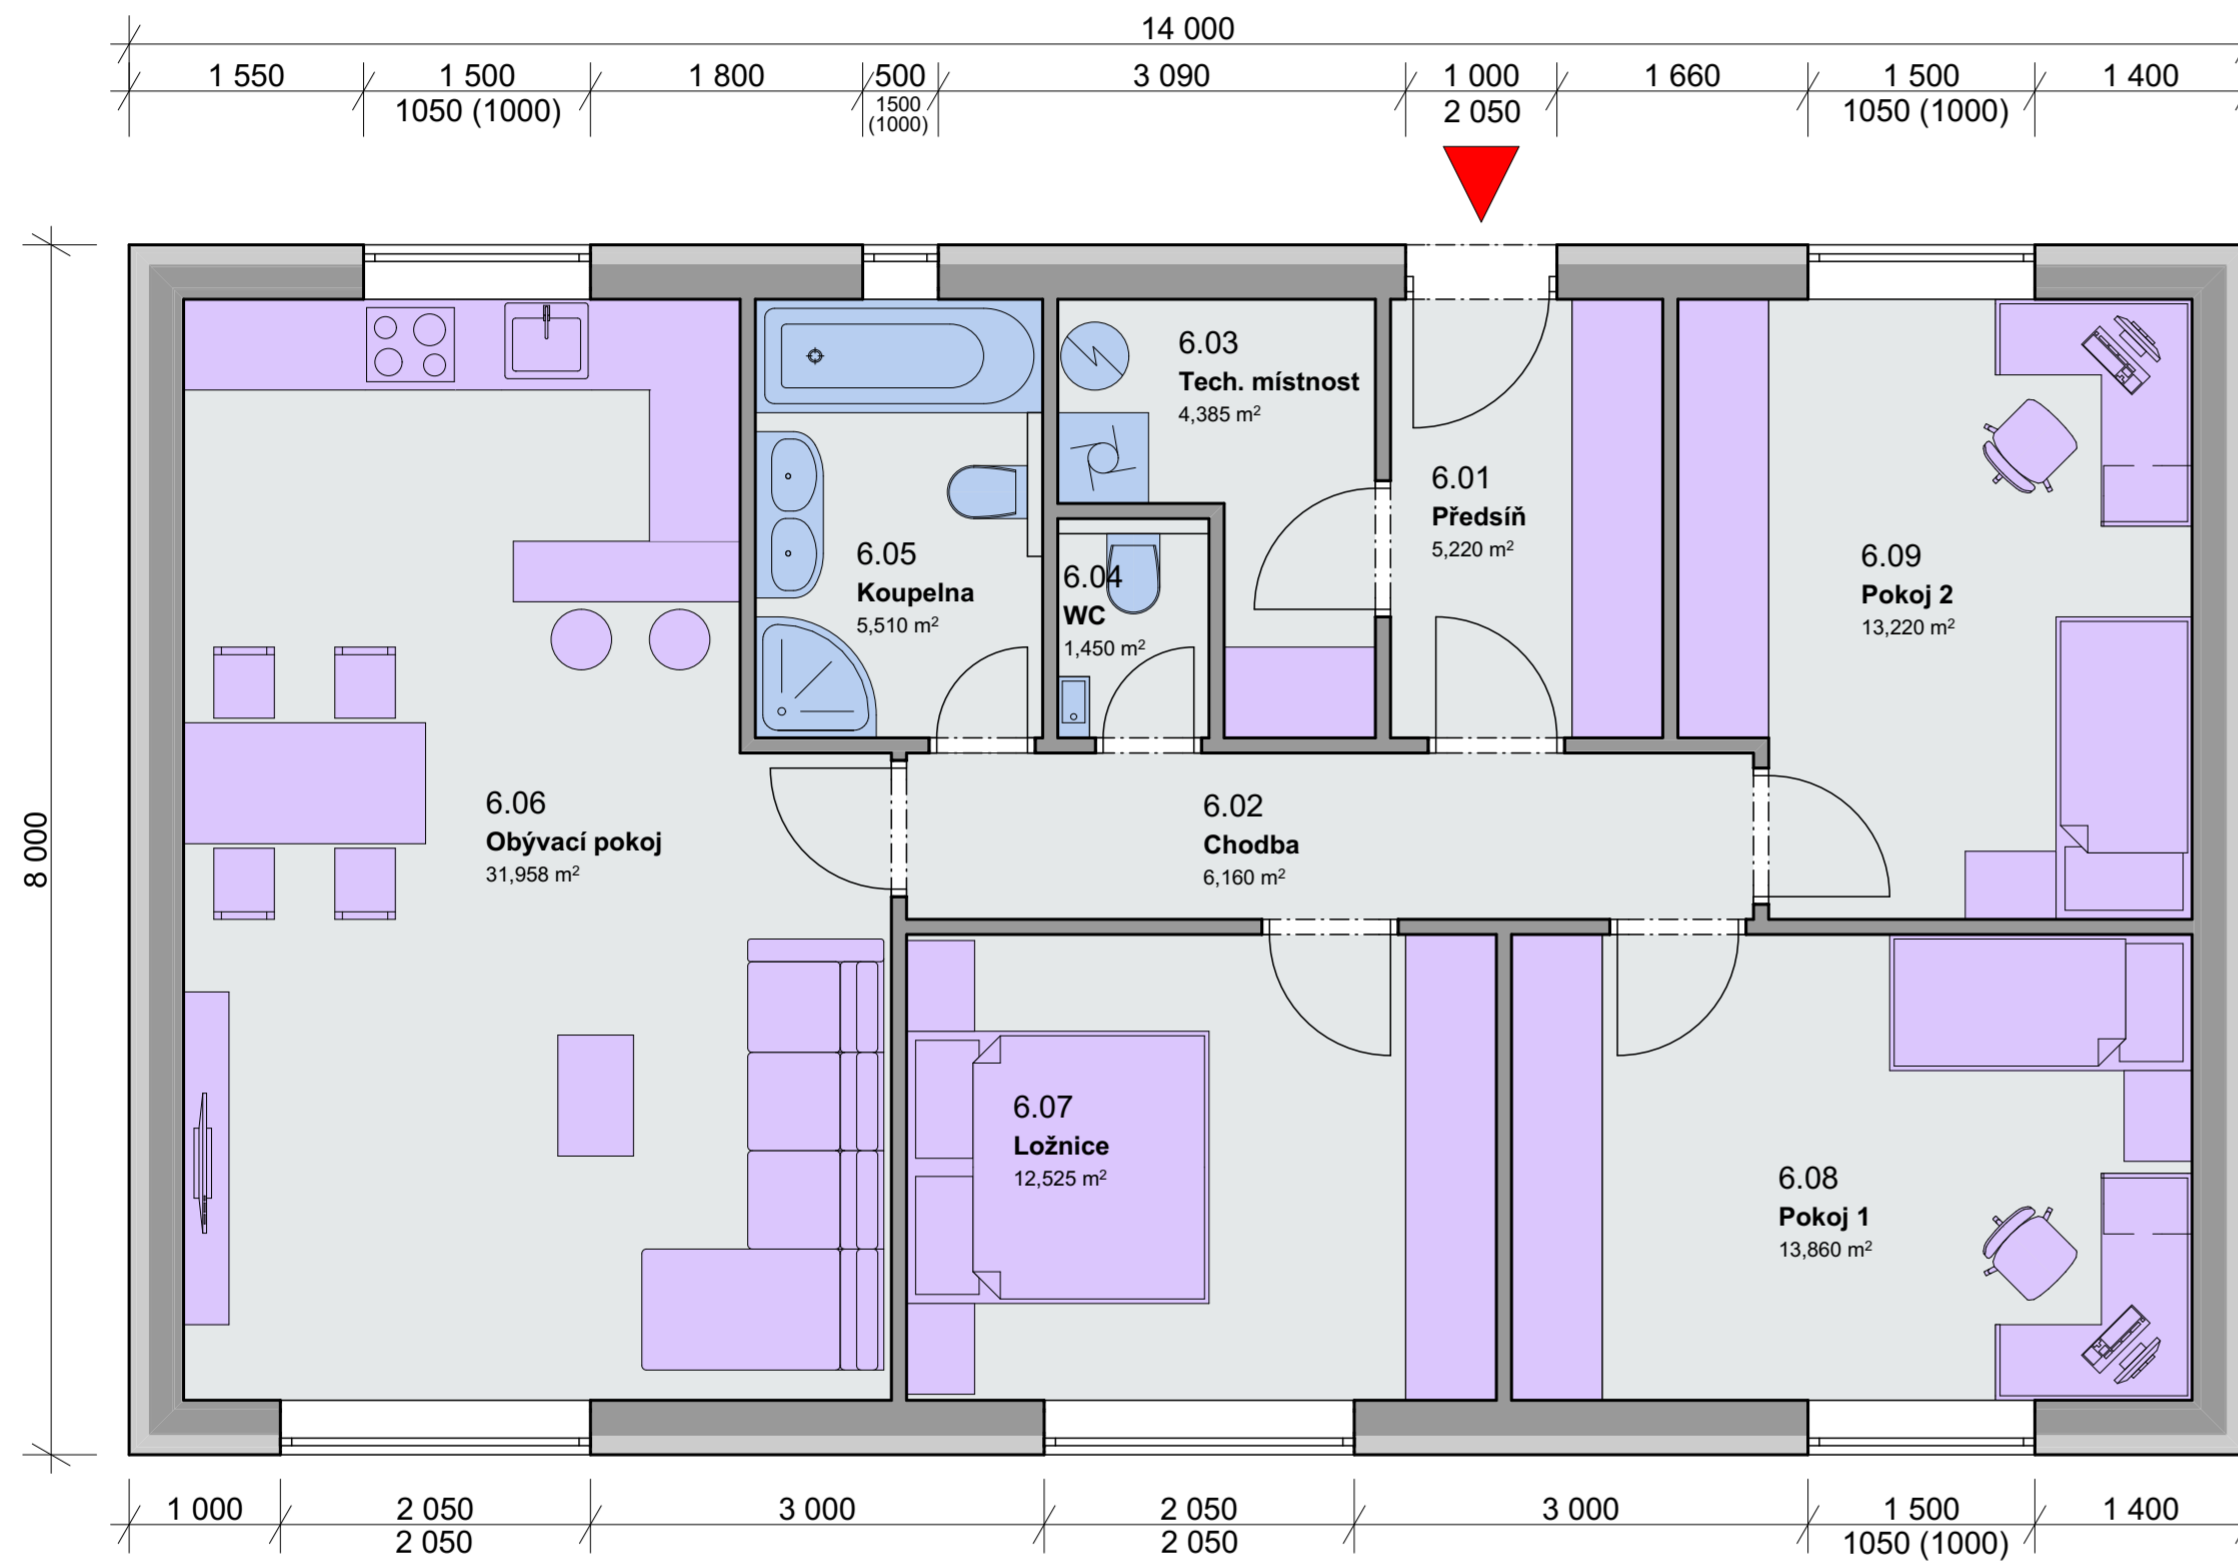

BUNGALOV 4KK MIRABILE

PŮDORYS 1.NP, M 1:50

Tabulka místností - 1.NP		
Č.	Název místnosti	Plocha (m ²)
6.01	Předsíň	5,22
6.02	Chodba	6,16
6.03	Tech. místnost	4,39
6.04	WC	1,45
6.05	Koupelna	5,51
6.06	Obývací pokoj	31,96
6.07	Ložnice	12,52
6.08	Pokoj 1	13,86
6.09	Pokoj 2	13,22

Celková podlahová plocha = 94,29 m²

Zastavěná plocha = 112 m²

Vypracoval: Petr Daniel Varaus