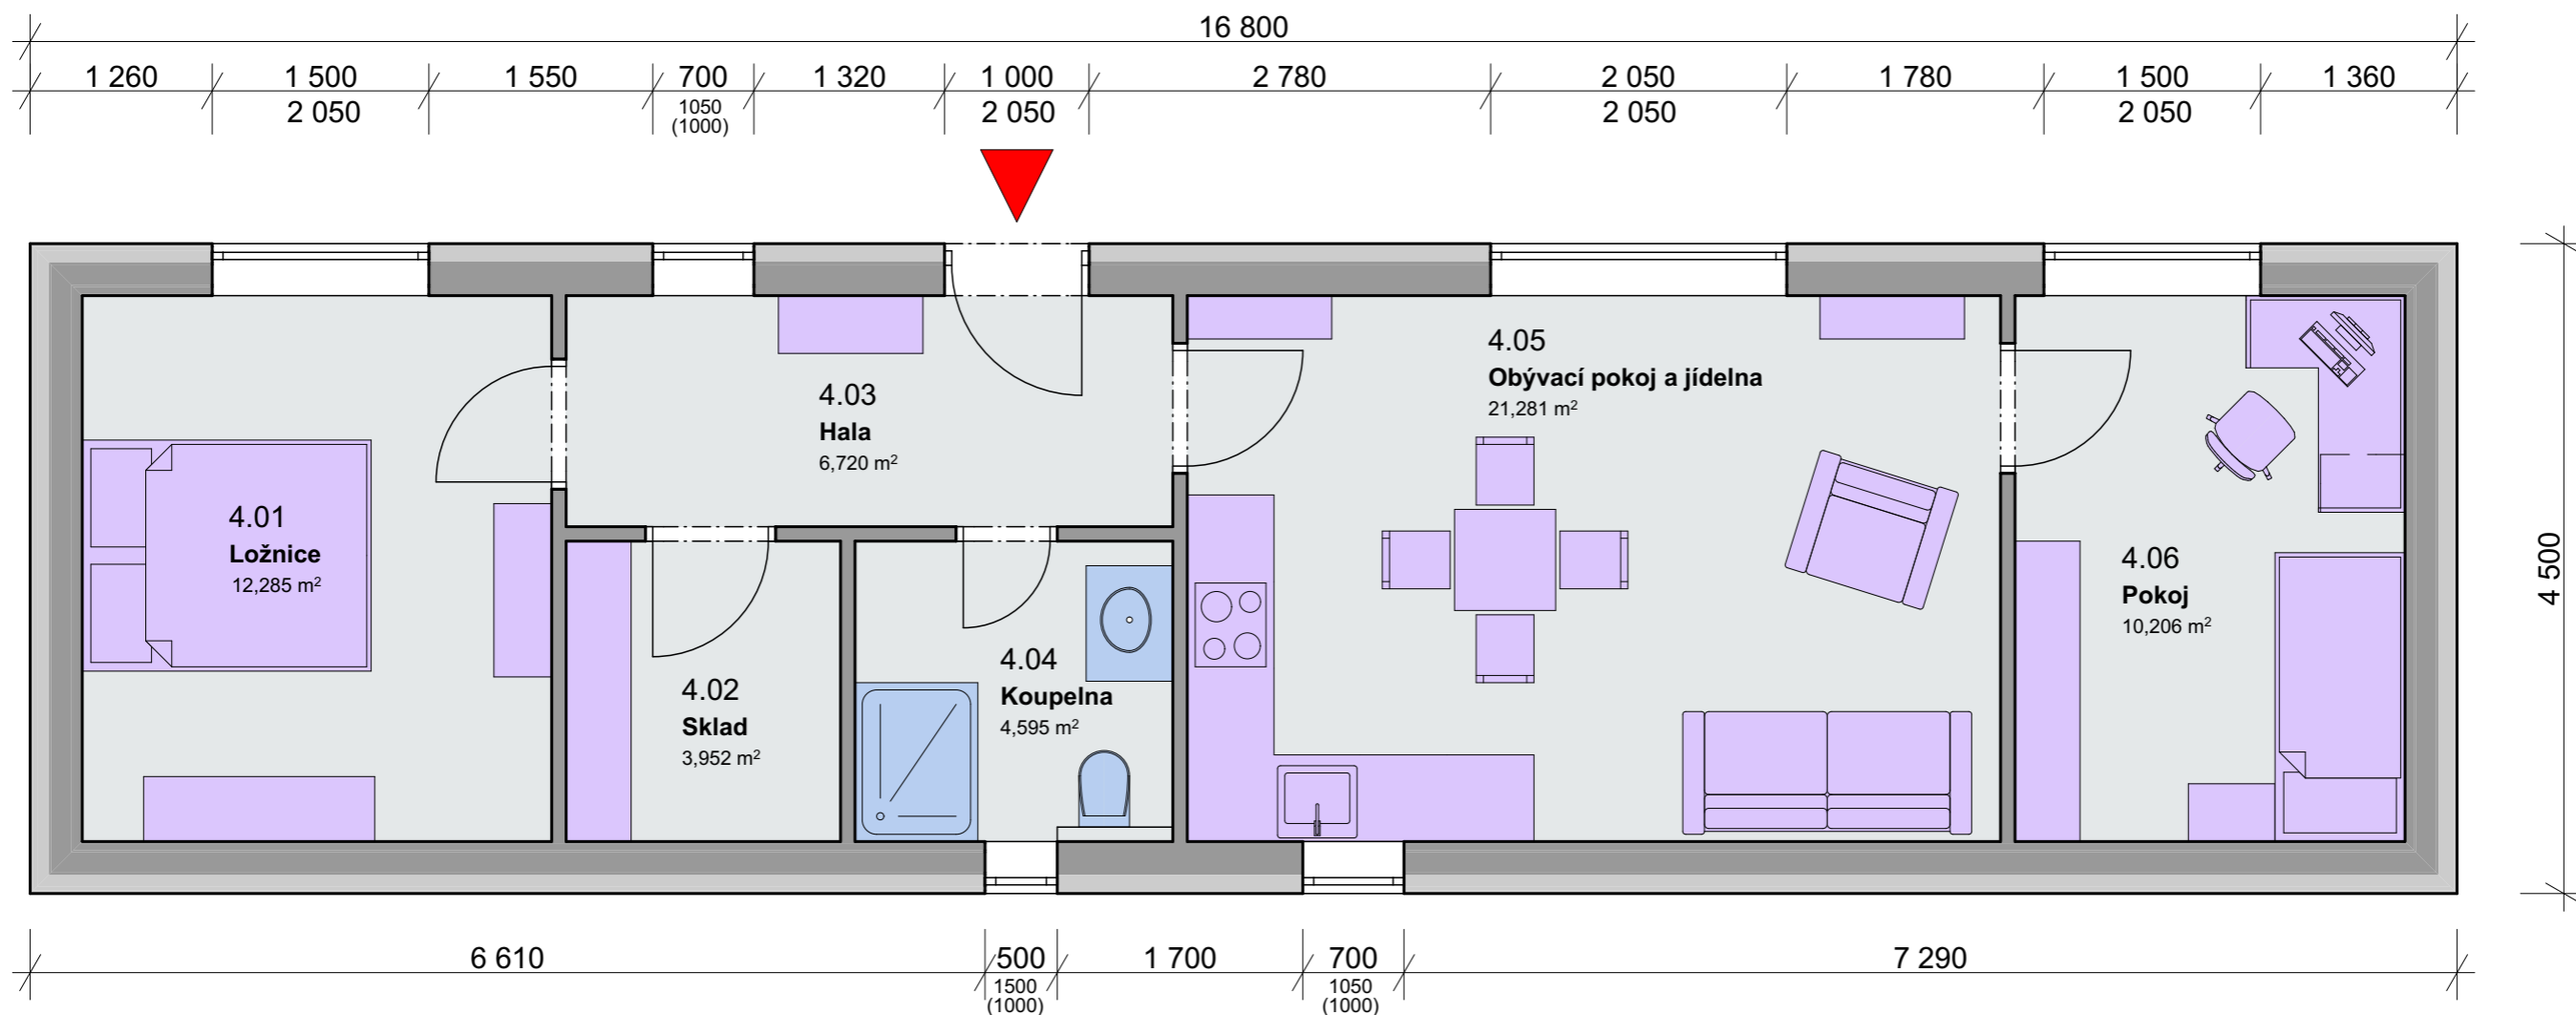

TYPOVÝ DŮM 3KK MIRABILE

VERZE I

PŮDORYS 1.NP, M 1:50

Tabulka místností - 1.NP		
Č.	Název místnosti	Plocha (m ²)
4.01	Ložnice	12,29
4.02	Sklad	3,95
4.03	Hala	6,72
4.04	Koupelna	4,59
4.05	Obývací pokoj a jídelna	21,28
4.06	Pokoj	10,21

Celková podlahová plocha = 59,04 m²

Zastavěná plocha = 75,60 m²

Vypracoval: Petr Daniel Varaus